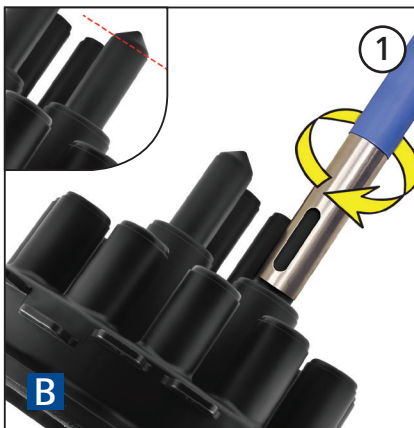

Ø (mm)	Cablelok™
4.8 - 9.0	B10
8.0 - 14.0	B20
13.0 - 16.5	B30

Ø (mm)	Cablelok™
5.0 - 8.5	S10
6.8 - 7.2 (5 cables)	S15M5
8.0 - 12.0	S20
2 x 10.0 - 11.5	S30D
12.0 - 16.0	S40
16.0 - 20.0	S50

Ø (mm)	Cablelok™
2 x 5.5 - 9.5	L10C
2 x 9.0 - 12.5	L20C
2 x 12.0 - 15.0	L30C
2 x 15.0 - 18.5	L40C
2 x 18.3 - 20.0	L50C

Ø (mm)	Cablelok™
15.5 - 22.0	T10
20 - 23.5	T20
23.5 - 25.5	T30
24.5 - 29.0	T40