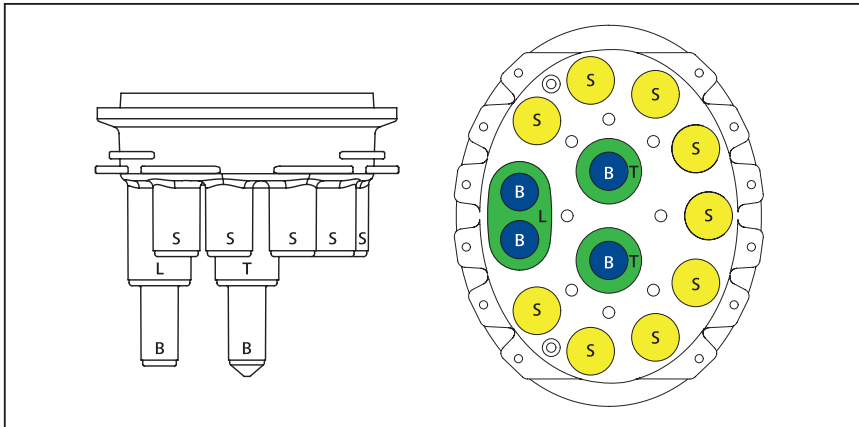

Ø (mm)	Cablelok™
4.8 - 9.0	B10
8.0 - 14.0	B20
13.0 - 16.5	B30

Ø (mm)	Cablelok™
5.0 - 8.5	S10
6.8 - 7.2 (5 cables)	S15M5
8.0 - 12.0	S20
2 x 10.0 - 11.5	S30D
12.0 - 16.0	S40
16.0 - 20.0	S50

Ø (mm)	Cablelok™
2 x 5.5 - 9.5	L10C
2 x 9.0 - 12.5	L20C
2 x 12.0 - 15.0	L30C
2 x 15.0 - 18.5	L40C
2 x 18.3 - 20.0	L50C

Ø (mm)	Cablelok™
15.5 - 22.0	T10
20 - 23.5	T20
23.5 - 25.5	T30
24.5 - 29.0	T40