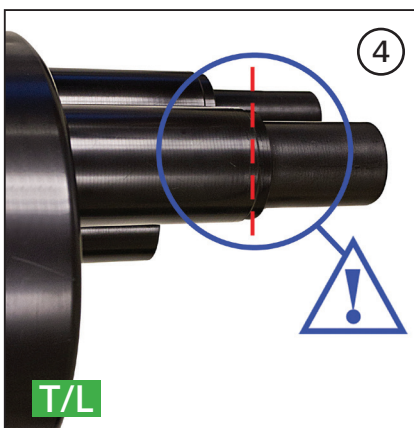

Ø (mm)	Cablelok™
4.8 - 9.0	B10
8.0 - 14.0	B20
13.0 - 16.5	B30

Ø (mm)	Cablelok™
5.0 - 8.5	S10
6.8 - 7.2 (5 cables)	S15M5
8.0 - 12.0	S20
2 x 10.0 - 11.5	S30D
12.0 - 16.0	S40
16.0 - 20.0	S50

Ø (mm)	Cablelok™
2 x 5.5 - 9.5	L10C
2 x 9.0 - 12.5	L20C
2 x 12.0 - 15.0	L30C
2 x 15.0 - 18.5	L40C
2 x 18.3 - 20.0	L50C

Ø (mm)	Cablelok™
15.5 - 22.0	T10
20 - 23.5	T20
23.5 - 25.5	T30
24.5 - 29.0	T40