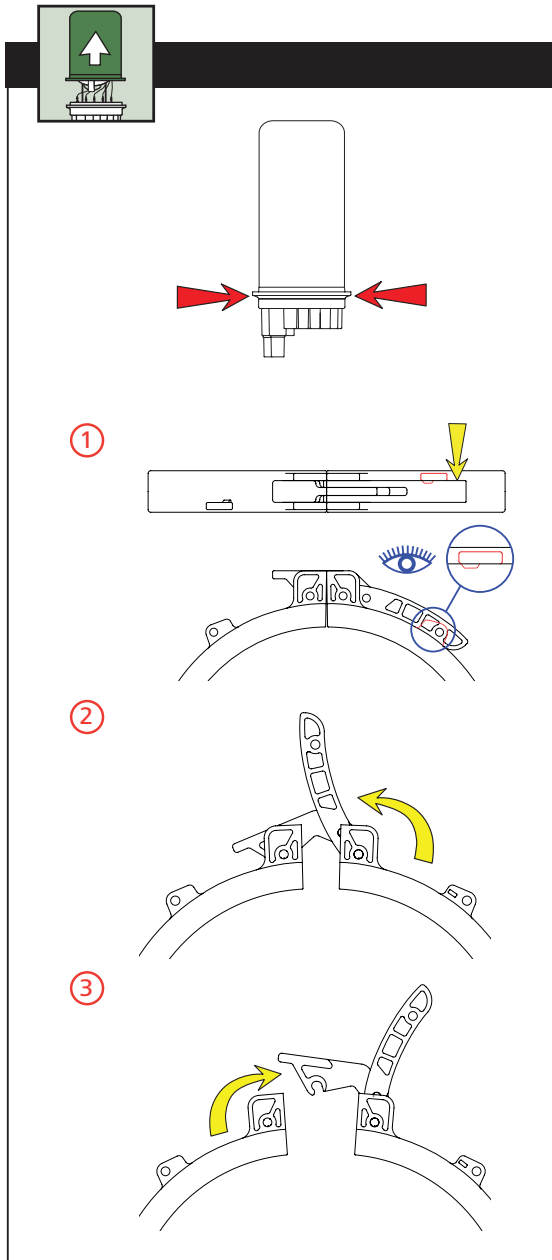

FDN 16 Port

- Manuel d'installation de l'Embase FDN
- FDN Base - Installationsanleitung
- Installationsanvisning FDN
- Manual de instalación de la Base del FDN
- Manual de Instalação da Base do FDN
- Manuale d'installazione per la base FDN
- FDN Base Telepítési útmutató
- Baza FDN - instrucțiuni de instalare
- FDN Základní návod k obsluze
- Installasjonsanvisning FDN
- FDN Osnovna Navodila za montažo
- Installatie instructie voor FDN basis

Port	Number of Ports	Cablelok™		Heatsrink	
		≥ Ø (mm)	≤ Ø (mm)	≥ Ø (mm)	≤ Ø (mm)
L	1	2 x 5.5	20.0	2 x 12.0	24.0
T	2	15.5	29.0	12.0	35.0
S	9	5.0	20.0	12.0	26.0
B	4	4.8	16.5	6.0	19.0

Port - port - Anschluß - Port - puerto - porto - porta - Port - Port - Port - Racord - port - poort