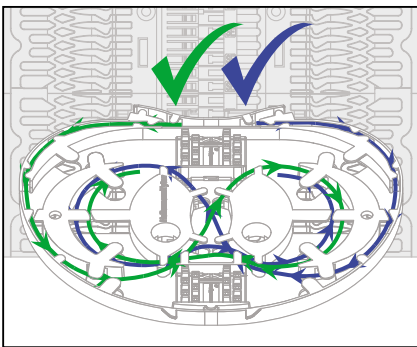

- Navodila za montažo IR (Integrated Routing) spojke
- Szerelési útmutató kötődobozhoz
- Manual de instalare pentru sistemul integrat de rutare
- Integrovaný systém smerování - Návod na instalaci

A

B

Ⓒ

Ⓓ

E