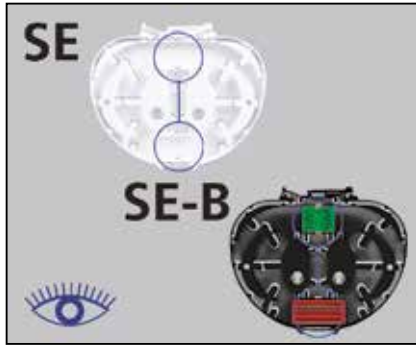

- Navodila za montažo IR (Integrated Routing) spojke
- Szerelési útmutató kötődobozhoz
- Manual de instalare pentru sistemul integrat de rutare
- Integrovaný systém smerování - Návod na instalaci

A

B

Ⓒ

Ⓓ

E