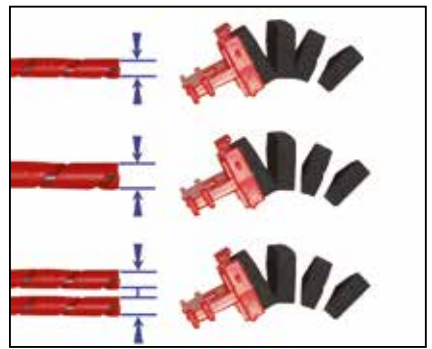

- Navodila za montažo IR (Integrated Routing) spojke
- Szerelési útmutató kötődobozhoz
- Manual de instalare pentru sistemul integrat de rutare
- Integrovaný systém smerování - Návod na instalaci

A

B

Ⓒ

Ⓓ

E