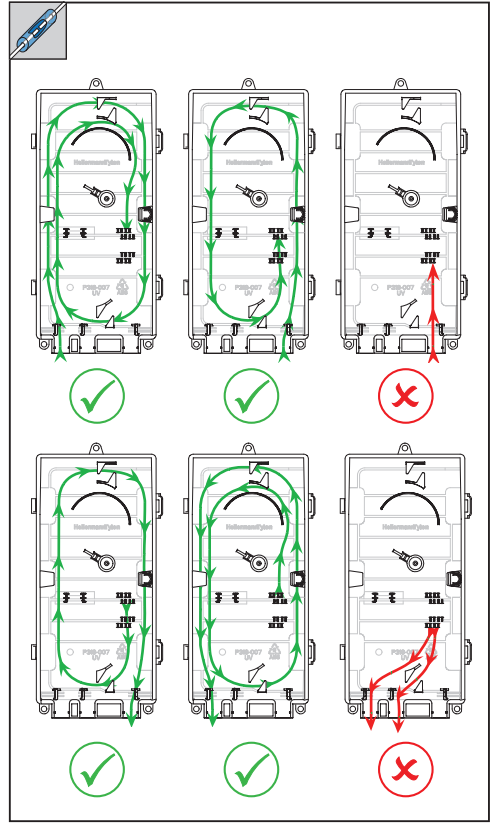

CCE

A

B**C**

D

HellermannTyton

Tel: +44 (0) 1604 706633
www.htdata.co.uk

Stay in touch with us!