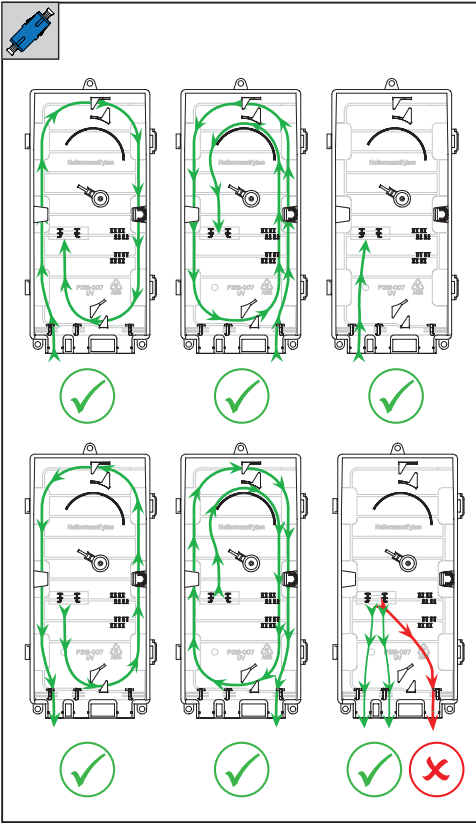

CCE

A

B**C**

D

HellermannTyton

Tel: +44 (0) 1604 706633
www.htdata.co.uk

Stay in touch with us!